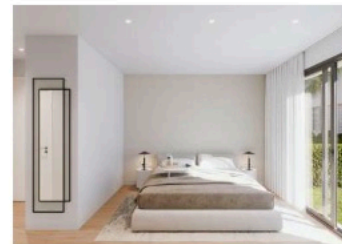

MADRESELVA 62