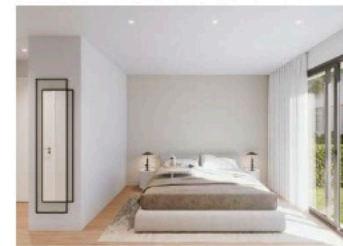

Santa Rosalía lake and life resort

SUPERFICIES

Bungalows 29

	Superficie construida	
INTERIOR VIVIENDA	74,39	m2
Terraza	15,17	m2
Solarium	60,45	m2
TOTAL EXTERIOR	75,62	m2

Documento e imágenes de carácter informativo, no contractual. Puede sufrir variaciones por razones técnicas, legales o comerciales. El mobiliario y electrodomésticos son meramente decorativos y no incluidos. Las imágenes corresponden a un apartamento de dos dormitorios.

This plan and artistic impressions is for illustration purposes only and may be modified for technical, legal or commercial reasons. The furniture and appliances shown are purely decorative and are not included. The images correspond to a two bedroom apartment.