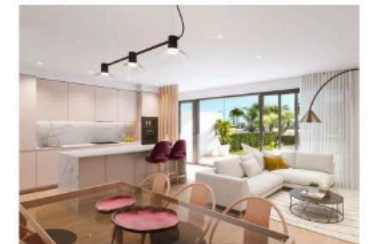

Santa Rosalía lake and life resort

SUPERFICIES

Bungalows 29

	Superficie construida	
INTERIOR VIVIENDA	74,39	m2
Terraza	15,17	m2
Solarium	60,45	m2
TOTAL EXTERIOR	75,62	m2

Documento e imágenes de carácter informativo, no contractual. Puede sufrir variaciones por razones técnicas, legales o comerciales. El mobiliario y electrodomésticos son meramente decorativos y no incluidos. Las imágenes corresponden a un apartamento de dos dormitorios.