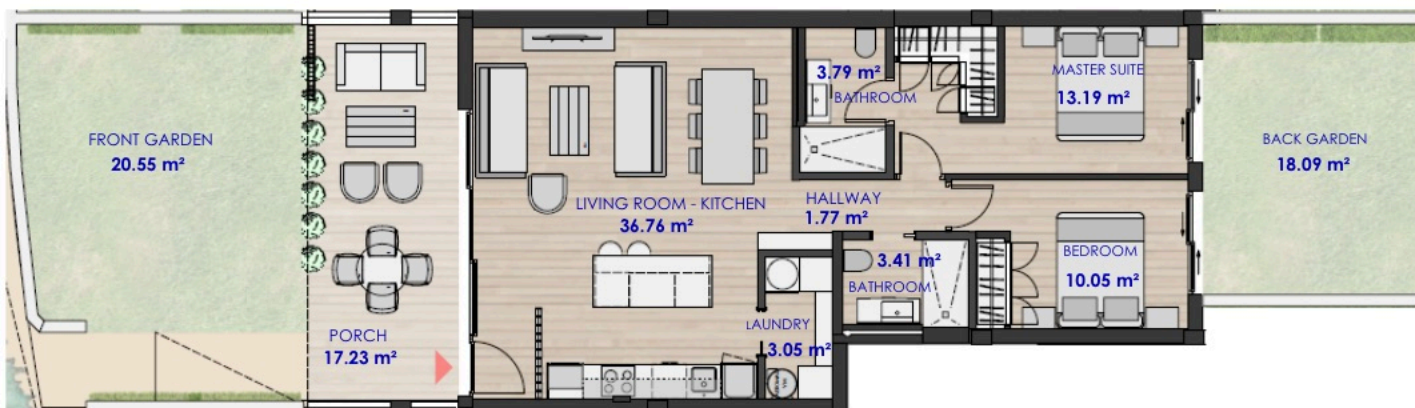

Santa Rosalía lake and life resort

SUPERFICIES

Bungalows 29

	Superficie construida	
INTERIOR VIVIENDA	74,39	m2
Terraza	15,17	m2
Solarium	60,45	m2
TOTAL EXTERIOR	75,62	m2

Documento e imágenes de carácter informativo, no contractual. Puede sufrir variaciones por razones técnicas, legales o comerciales. El mobiliario y electrodomésticos son meramente decorativos y no incluidos. Las imágenes corresponden a un apartamento de dos dormitorios.

This plan and artistic impressions is for illustration purposes only and may be modified for technical, legal or commercial reasons. The furniture and appliances shown are purely decorative and are not included. The images correspond to a two bedroom apartment.

MADRESELVA 62

Santa Rosalía lake and life resort

SUPERFICIES

Bungalow 24

	Superficie construida	
INTERIOR VIVIENDA	79,76	m2
Porche	17,23	m2
Jardín sur	20,55	m2
Jardín posterior	18,09	m2
TOTAL EXTERIOR	55,87	m2