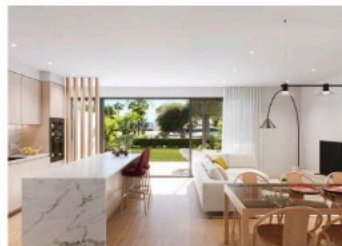

Santa Rosalía lake and life resort

SUPERFICIES

Bungalows 29

	Superficie construida	
INTERIOR VIVIENDA	74,39	m2
Terraza	15,17	m2
Solarium	60,45	m2
TOTAL EXTERIOR	75,62	m2

Documento e imágenes de carácter informativo, no contractual. Puede sufrir variaciones por razones técnicas, legales o comerciales. El mobiliario y electrodomésticos son meramente decorativos y no incluidos. Las imágenes corresponden a un apartamento de dos dormitorios.

This plan and artistic impressions is for illustration purposes only and may be modified for technical, legal or commercial reasons. The furniture and appliances shown are purely decorative and are not included. The images correspond to a two bedroom apartment.