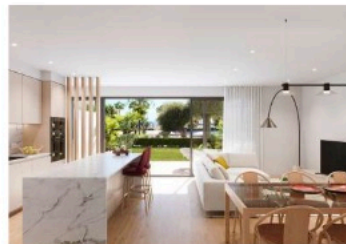

Santa Rosalía lake and life resort

SUPERFICIES

Bungalows 29

	Superficie construida	
INTERIOR VIVIENDA	74,39	m2
Terraza	15,17	m2
Solarium	60,45	m2
TOTAL EXTERIOR	75,62	m2

Documento e imágenes de carácter informativo, no contractual. Puede sufrir variaciones por razones técnicas, legales o comerciales. El mobiliario y electrodomésticos son meramente decorativos y no incluidos. Las imágenes corresponden a un apartamento de dos dormitorios.

MADRESELVA 62

Santa Rosalía lake and life resort

SUPERFICIES

Bungalow 24

	Superficie construida	
INTERIOR VIVIENDA	79,76	m2
Porche	17,23	m2
Jardín sur	20,55	m2
Jardín posterior	18,09	m2
TOTAL EXTERIOR	55,87	m2