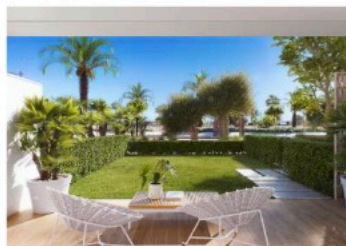

Santa Rosalía lake and life resort

SUPERFICIES

Bungalows 29

	Superficie construida	
INTERIOR VIVIENDA	74,39	m2
Terraza	15,17	m2
Solarium	60,45	m2
TOTAL EXTERIOR	75,62	m2

Documento e imágenes de carácter informativo, no contractual. Puede sufrir variaciones por razones técnicas, legales o comerciales. El mobiliario y electrodomésticos son meramente decorativos y no incluidos. Las imágenes corresponden a un apartamento de dos dormitorios.

MADRESELVA 62

Santa Rosalía lake and life resort

SUPERFICIES

Bungalow 24

	Superficie construida	
INTERIOR VIVIENDA	79,76	m2
Porche	17,23	m2
Jardín sur	20,55	m2
Jardín posterior	18,09	m2
TOTAL EXTERIOR	55,87	m2