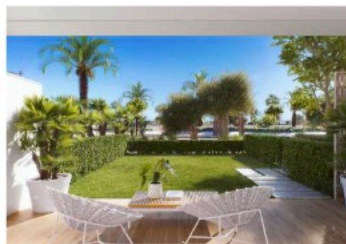

Santa Rosalía lake and life resort

SUPERFICIES

Bungalows 29

	Superficie construida	
INTERIOR VIVIENDA	74,39	m2
Terraza	15,17	m2
Solarium	60,45	m2
TOTAL EXTERIOR	75,62	m2

Documento e imágenes de carácter informativo, no contractual. Puede sufrir variaciones por razones técnicas, legales o comerciales. El mobiliario y electrodomésticos son meramente decorativos y no incluidos. Las imágenes corresponden a un apartamento de dos dormitorios.

MADRESELVA 62

Santa Rosalía lake and life resort

SUPERFICIES

Bungalow 24

	Superficie construida	
INTERIOR VIVIENDA	79,76	m2
Porche	17,23	m2
Jardín sur	20,55	m2
Jardín posterior	18,09	m2
TOTAL EXTERIOR	55,87	m2