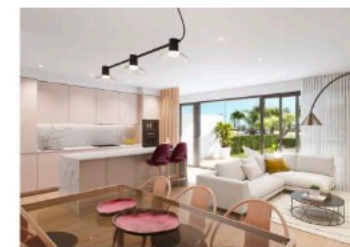

Santa Rosalía lake and life resort

SUPERFICIES

	Superficie construida	
INTERIOR VIVIENDA	79,76	m2
Porche	17,23	m2
Jardín sur	20,55	m2
Jardín posterior	18,09	m2
TOTAL EXTERIOR	55,87	m2

Documento e imágenes de carácter informativo, no contractual. Puede sufrir variaciones por razones técnicas, legales o comerciales. El mobiliario y electrodomésticos son meramente decorativos y no incluidos. Las imágenes corresponden a un apartamento de dos dormitorios.

This plan and artistic impressions is for illustration purposes only and may be modified for technical, legal or commercial reasons. The furniture and appliances shown are purely decorative and are not included. The images correspond to a two bedroom apartment.